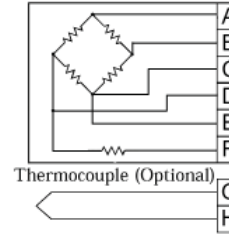

D6 - 6pin Dynisco

- CABLE**
Red
Black
White
Green
Blue
Brown
- A (+) Output (Si+)
 - B (-) Output (Si-)
 - C (+) Input (Ex+)
 - D (-) Input (Ex-)
 - E R-Cal
 - F R-Cal

D8 - 8pin Dynisco

- CABLE**
White
Red
Green
Black
Blue
Brown
- A (+) Input (Ex+)
 - B (+) Output (Si+)
 - C (-) Input (Ex-)
 - D (-) Output (Si-)
 - E R-Cal
 - F R-Cal
 - G (+) T/C
 - H (-) T/C